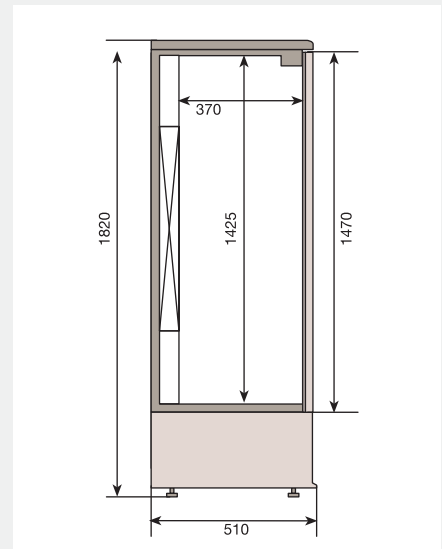

Serie EVV	Nuevo/New		
	EVV 150 PS	EVV 530 PS	EVV 830 PD
MODELOS / MODELS	EVV 150 PS	EVV 530 PS	EVV 830 PD
Largo (mm) / Wide	600	600	900
Fondo (mm) / Depth	510	510	510
Alto (mm) / Height	920	1820	1820
Potencia (W) / Power	325	380	600
Tensión / frecuencia (V/Hz) / Power supply	220/50	220/50	220/50
Volumen cámara (L) / Capacity	140	280	435
Nº de puertas / Nº doors	1	1	2
Nº de parrillas / Nº grates	5	4	4
Compresor (HP) / Compressor	1/5	1/4	1/3
Potencia frigorífica (W a -10°C) / Refrigerating power	178	298	464
Consumo (kWh/24h) / Consumption	5,5	6,4	10,1
Condensación / Condensation	Ventilada	Ventilada	Ventilada
Evaporación / Evaporation	Forzada	Forzada	Forzada
Régimen T^m 32°C / Temperature range at 32°C	+4°C/+20°C	+4°C/+20°C	+4°C/+20°C
Desescarche / Defrost	Automático	Automático	Automático
Control / Control	Digital	Digital	Digital
Refrigerante / Refrigerant	R 134 a	R 134 a	R 134 a

Características técnicas y constructivas sujetas a variación sin previo aviso / We reserve the right to change specifications without prior notice

EVV 530 PS / EVV 830 PD