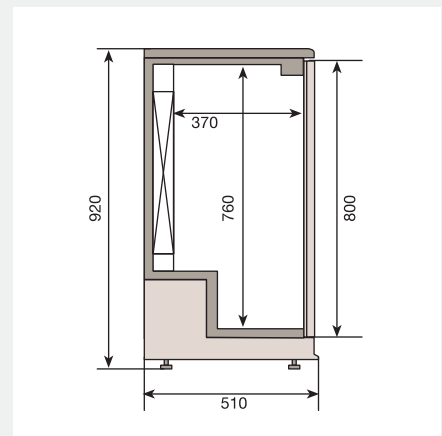

EVV 150 PS

Características

- Interior y exterior en chapa acero plastificada
- Aislamiento de poliuretano inyectado a alta presión libre de CFC'S
- Bandeja evaporativa
- Puertas en plástico con tirador integrado
- Cerradura integrada para las puertas
- Burlete fácilmente sustituible
- Soportes y parrillas fácilmente desmontables para limpieza
- Puerta con doble acristalamiento (6-10-4)
- Sistema de condensación ventilada INFRICOOL®
- Parrillas de madera (modelos EVV)
- Luz en el interior de la cámara

Technical features

- Interior and exterior of laminated plate
- Insulation by free CFC'S polyurethane high-pressure injected
- Evaporation tray
- Plastic doors with integrated handle
- Integrated lock for doors
- Door seals easy to change
- Slides and shelves easy to take off for cleaning
- Door whit double glass (6-10-4)
- System of ventilated condensation INFRICOOL®
- Word shever (EVV models)
- Illumination inside the camera

OPCIONAL / OPTIONAL

€

- Parrilla / Grate EVV 150 PS
- Parrilla / Grate EVV 530 PS
- Parrilla / Grate EVV 830 PD